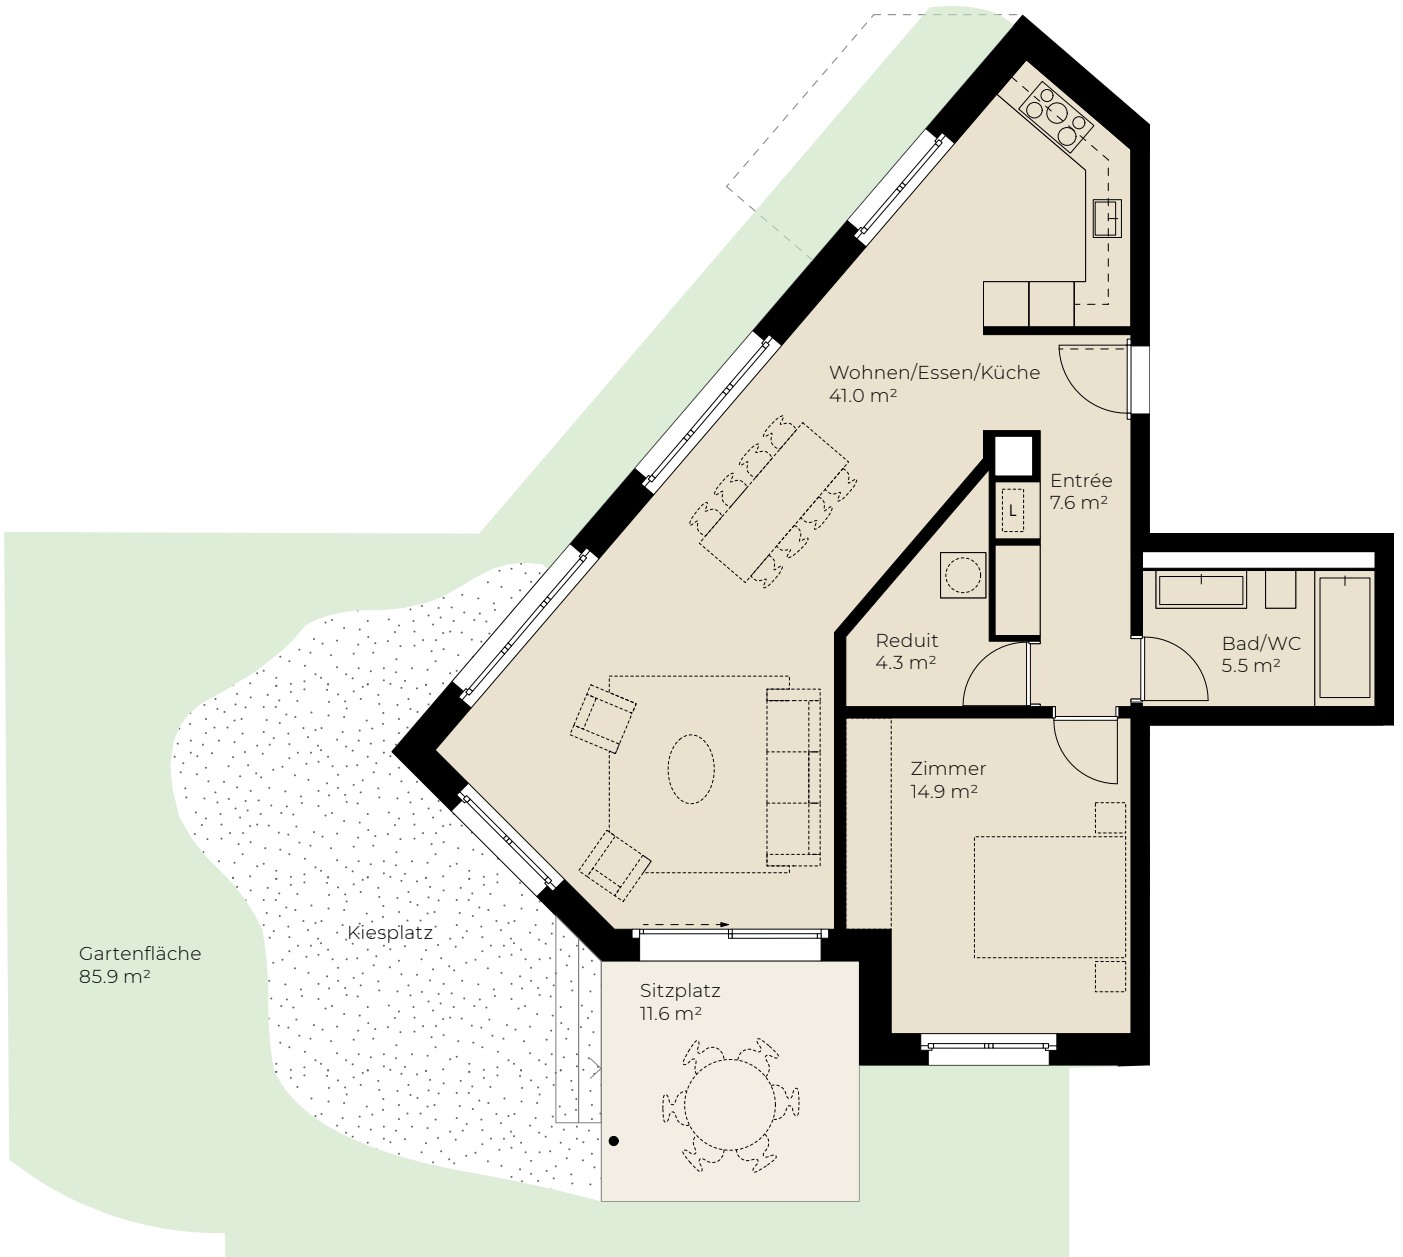

TOBLER50

Garten- wohnung 003

2.5-Zimmer-Wohnung

Geschoss	Gartengeschoss
Wohnfläche*	76.5 m ²
Sitzplatz	11.6 m ²
Gartenfläche/Kiesplatz	85.9 m ²
Keller	5.4 m ²

* Die Wohnflächenangaben verstehen sich inklusive Innenwänden, exklusive Schächten und Aussenwänden.