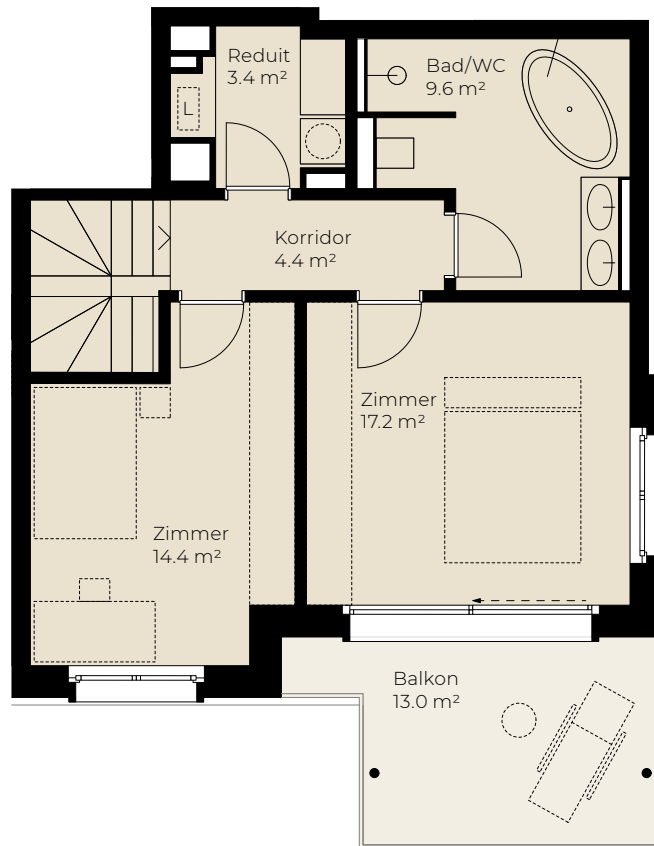

TOBLER50

Garten-Maisonette- wohnung 002

4.5-Zimmer-Wohnung

| Geschoss | Gartengeschoss |
|------------------------|----------------------|
| Wohnfläche* | 125.2 m ² |
| Balkon | 13.0 m ² |
| Sitzplatz | 12.9 m ² |
| Gartenfläche/Kiesplatz | 50.3 m ² |
| Keller | 7.4 m ² |

* Die Wohnflächenangaben verstehen sich inklusive
Innenwänden, exklusive Schächten und Aussenwänden.

TOBLER50

Garten-Maisonette- wohnung 002

4.5-Zimmer-Wohnung

| | |
|------------------------|----------------------|
| Geschoss | 1. Obergeschoss |
| Wohnfläche* | 125.2 m ² |
| Balkon | 13.0 m ² |
| Sitzplatz | 12.9 m ² |
| Gartenfläche/Kiesplatz | 50.3 m ² |
| Keller | 7.4 m ² |