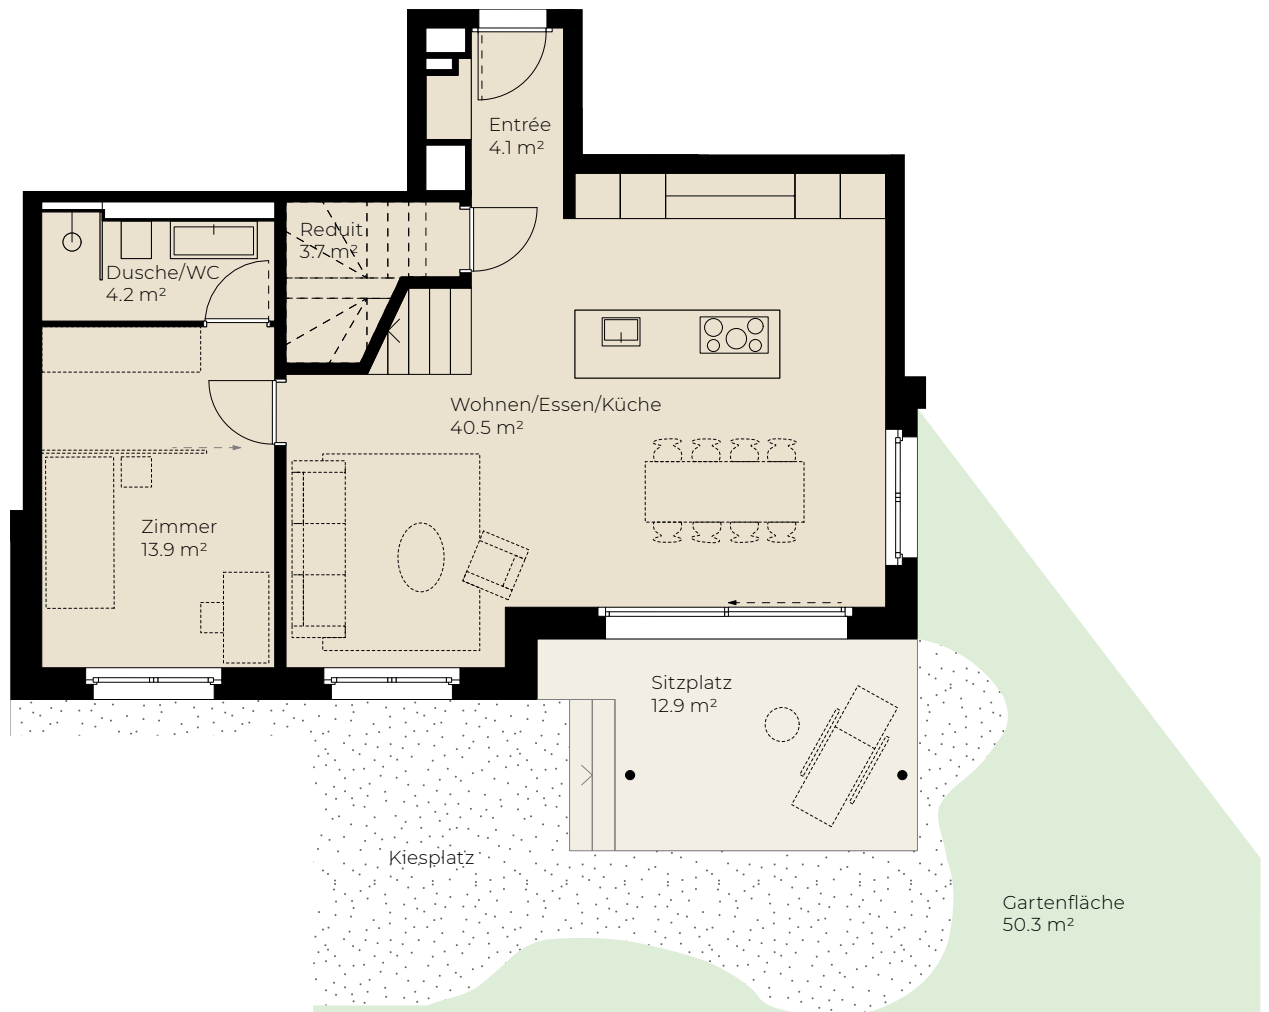

TOBLER50

Garten-Maisonette- wohnung 002

4.5-Zimmer-Wohnung

| Geschoss | Gartengeschoss |
|------------------------|----------------------|
| Wohnfläche* | 125.2 m ² |
| Balkon | 13.0 m ² |
| Sitzplatz | 12.9 m ² |
| Gartenfläche/Kiesplatz | 50.3 m ² |
| Keller | 7.4 m ² |

* Die Wohnflächenangaben verstehen sich inklusive
Innenwänden, exklusive Schächten und Aussenwänden.

TOBLER50

Garten-Maisonette- wohnung 002

4.5-Zimmer-Wohnung

| | |
|------------------------|----------------------|
| Geschoss | 1. Obergeschoss |
| Wohnfläche* | 125.2 m ² |
| Balkon | 13.0 m ² |
| Sitzplatz | 12.9 m ² |
| Gartenfläche/Kiesplatz | 50.3 m ² |
| Keller | 7.4 m ² |

* Die Wohnflächenangaben verstehen sich inklusive
Innenwänden, exklusive Schächten und Aussenwänden.